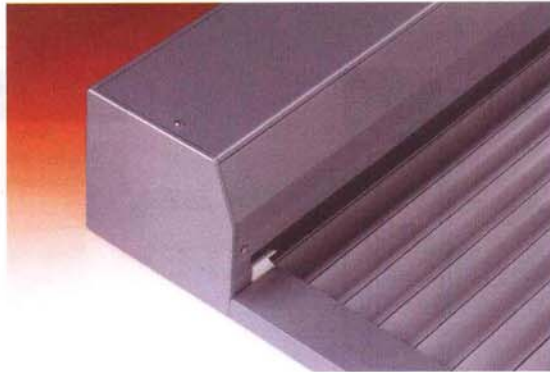

Volets avec moustiquaire intégrée

Pour isoler un intérieur des insectes volants, la moustiquaire apporte la solution idéale en toutes saisons. un écran aéré repousse tous les désagréments occasionnés par les insectes. Disponible au choix avec manoeuvre électrique ou tringle oscillante. Ce système allie de manière idéale les avantages du volet roulant aluminium au confort procuré par la moustiquaire.

PVC - Aluminium

Tablier

coffre pans coupés - coulisses standard

Tablier constitué de lames aluminium double paroi isolées.
Lame finale en aluminium extrudé avec joints d'étanchéité.
Verrou automatique type BVR.