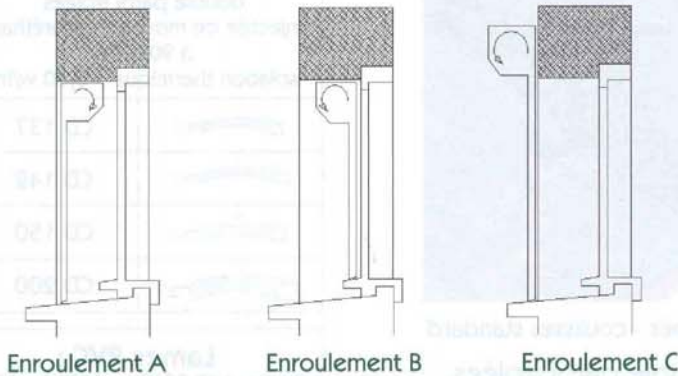

Volets roulants Rénovation

PVC - Aluminium

Enroulements

Dispositions d'enroulement :

Dispositions des coulisses :